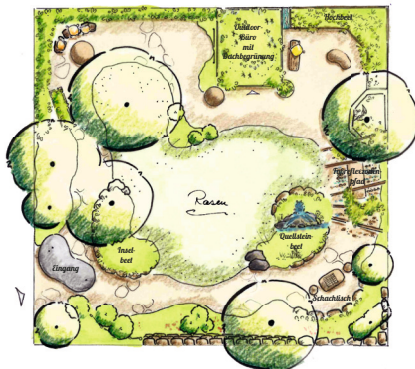

Ein erweiterter Lebensraum

Mit vorhandenen Werten & naturgegebenen Gesetzmäßigkeiten bewusst gestalten. Ein Qi-Gardens „Frei-Raum“ bedeutet die Kombination & Ergänzung bewährter positiver Gestaltungsprinzipien vieler Epochen, gepaart mit Kunst & Kultur.

Sorgsame Planung, Gestaltung und Umsetzung des Außenwohnraumes durch Einbeziehung von Grundstück, Haus, Bewohnern und Umgebung gleichermaßen.

Geborgenheit, Wohlempfinden, behagliche Urlaubsgefühle werden ganzjährig spürbar.

Bepflanzung (Auswahl)

Die Pflanzenauswahl ist eine vielseitige Mischung, für alle Sinne und bienenfreundlich. Sie ist gestaffelt – also Bäume, Sträucher, Stauden und viele Kräuter.

Maße

Fläche: 214,45 qm

Breite: 14,49 m/Länge: 14,80 m

Planung

bdla Bund Deutscher
Landschaftsarchitekten

Sörries Gartenarchitektur

Dipl. Ing. Barbara Sörries-Herrnkind
Freie Garten- und Landschaftsarchitektin
(AKH, BDLA)
Weserstraße 12, 34308 Bad Emstal