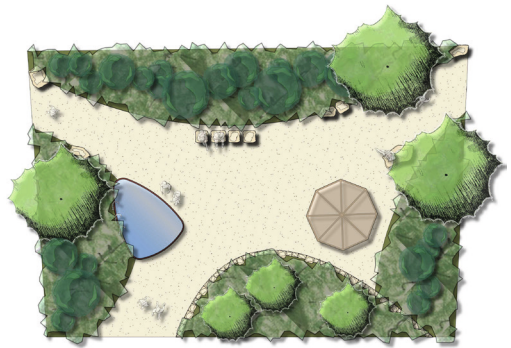

Die schönsten Ideen.
Auch für Ihr Zuhause.

Il Campo Verde

Ein mediterraner Garten mit natürlichem Flair

Die gestalterische Grundidee dieses mediterranen Galeriegartens, zu sehen auf der Landesgartenschau Höxter 2023, ist ein zentraler Platz („Il Campo“), der sich zu drei Seiten öffnet und von blühenden, üppig bepflanzten Hügelbeeten („Verde“) gerahmt wird.

Als besondere Gestaltungselemente fallen ein großes, nierenförmiges Wasserbecken aus Cortenstahl, ein begrünter Pavillon aus Lärchenholz und eine Steinbank aus Wesersandstein ins Auge.

Maße

Fläche: 290,00 qm

Breite: 21,00 m/Länge: 14,00 m

Planung und Ausführung

Kreative Gärten GmbH

Ostenfeldmark 6, 33014 Bad Driburg

www.kreative-gaerten.de

Garten-, Landschafts-, Straßenbau

Pöhler – Gut Reelsen

Garten- und Landschaftsbau