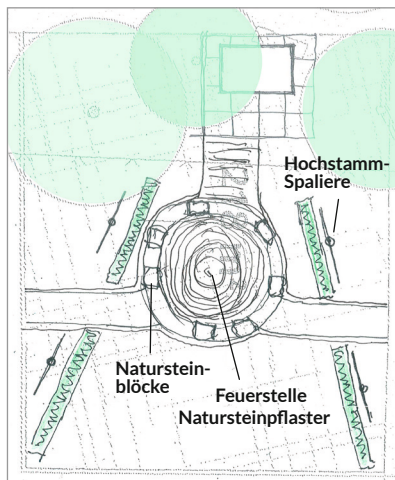

Von jedem Platz aus eröffnen sich andere Blickwinkel in den Garten, gelenkt und geleitet durch ein besonderes Pflanzkonzept, das den Raum in allen Dimensionen präsentiert: Spalierbäume lenken den Blick nach oben. Hecken, als Keil geschnitten, machen Tiefe erlebbar.

Maße

Fläche: 225,00 qm

Breite: 16,70 m/Länge: 13,70 m

Planung und Ausführung

TEAM **LOTT** GmbH
Garten- und Landschaftsbau

Lott Team Garten- und Landschaftsbau

Im Niederen Felde 2a

37691 Boffzen